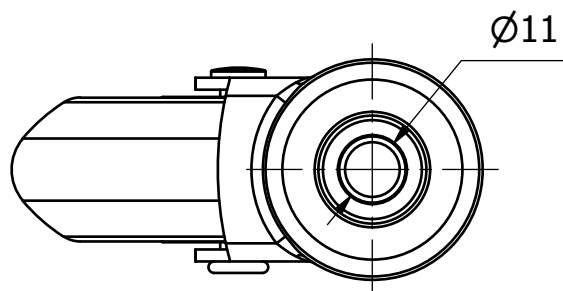

Se suministra en caja de 5 unidades.  
Fabricada según norma europea EN12528

cod. **3-0909**

Material soporte:	Acero
Anchura pisada (mm):	24
Cojinete eje rueda:	Bolas
Material rueda:	PU 80° Shore A
Carga por rueda (Kg):	40
Acabado soporte:	Negro