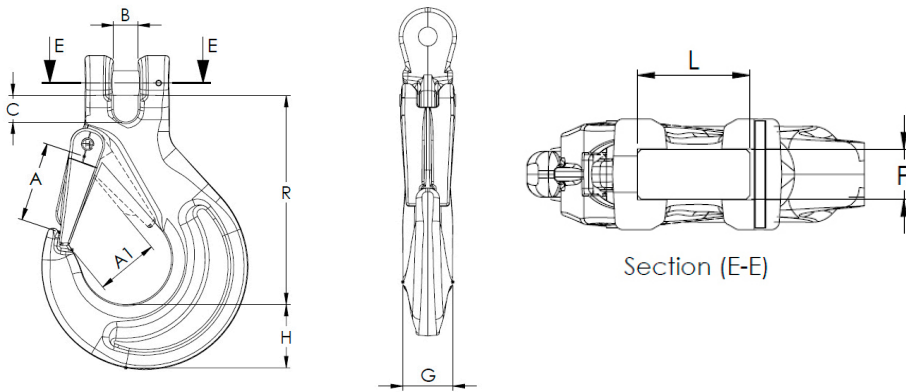

CHAIN ACCESORIES XO CHAIN HOOK

Clevis sling hook with latch
Lasthaken mit Gabe
Crochet à chape avec linguet
Gancio a forcella

- Ral 5001

Art.	Chain		WLL	A	A1	B	C	G	H	R	PxL	Weight
	mm	inch										
CHKHLC-P101A1	6	7/32	1400	26	19	7,2	8	15	20	69	7,5x17,5	0,25
CHKHLC-P102A1	7	9/32	1900	34	26	9,5	10	19	28	95	9x22,5	0,55
CHKHLC-P103A1	8	5/16	2500	34	26	9,5	10	19	28	95	10x22,5	0,50
CHKHLC-P104A1	10	3/8	4000	40	31	12	13,5	25	33	110	13x29,5	1,00
CHKHLC-P105A1	13	1/2	6700	51	40	15	17	30	40	136	16x37	1,70
CHKHLC-P106A1	16	5/8	10000	56	45	18	22	37	48	155	20x52	3,20
CHKHLC-P107A1	20	3/4	16000	60	53	23	26	51	52	185	24x73	5,00
CHKHLC-P108A1	22	7/8	19000	70	62	25	29	50	63	210	26x72	12,30