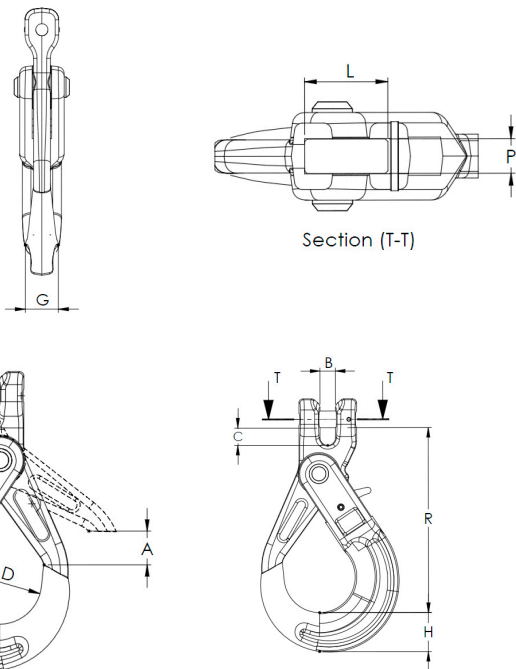

## CHAIN ACCESSORIES XO SAFETY HOOK

Self locking clevis hook

Sicherheitshaken mit Gabel und auto-  
matischer Sicherung

Crochet sécurité à chape avec linguet  
automatique

Gancio di sicurezza a forcella

- Ral 5001

Art.	Chain mm	Chain inch	WLL Kg	A mm	B mm	C mm	G mm	H mm	R mm	D mm	PxL mm	Weight Kg
<b>CHKHSC-P101A1</b>	6	7/32	1400	28	7	8	16	21	94	35	7,5x17,5	0,50
<b>CHKHSC-P102A1</b>	7	9/32	1900	34	9	10	20	26	123	43	9x22,5	0,95
<b>CHKHSC-P103A1</b>	8	5/16	2500	34	9	10	20	26	123	43	10x22,5	0,95
<b>CHKHSC-P104A1</b>	10	3/8	4000	45	12	14	25	30	143	56	13x31,5	1,60
<b>CHKHSC-P105A1</b>	13	1/2	6700	51	15	17	35	40	180	69	16x42	3,20
<b>CHKHSC-P106A1</b>	16	5/8	10000	60	19	19	36	50	215	80	21x51,5	6,00
<b>CHKHSC-P107A1</b>	20	3/4	16000	70	23	26	60	67	253	90	24x73	9,80
<b>CHKHSC-P108A1</b>	22	7/8	19000	82	26	32	62	70	287	100	26x72	14,40