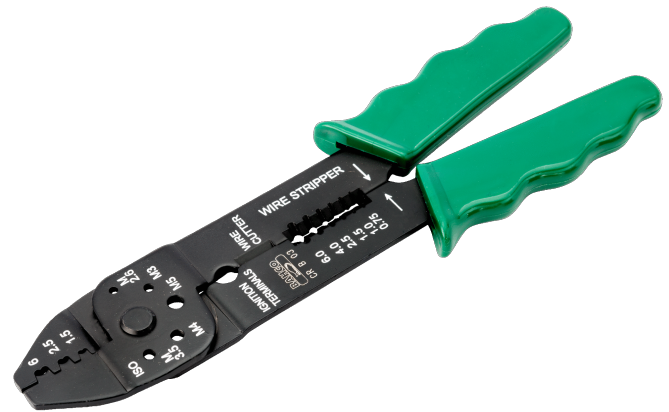

CR B 03

Alicates para engastado/corte/pelado con mango verde

DETALLES DEL PRODUCTO

- Sección de cable: de 0,75 a 6 mm²
- Alicates para engastado fabricados con lámina de acero grueso
- Adecuado para terminales de cables para bujías
- Adecuado para operaciones de engastado/corte/pelado
- Peso ligero y tamaño compacto para un transporte sencillo en la caja de herramientas
- Con área de funcionamiento templada
- Colores de mango según estándar del mercado
- Corte de clavos M2.6-M5.0
- Sección de cable: 0,75-6 mm²

Follow the Fish!

ATRIBUTOS DE PRODUCTO

Producto	L	A	C			AWG	
CR B 03	220 mm	38 mm	3 mm		1.50-6.00 mm ²	14-10	220 g