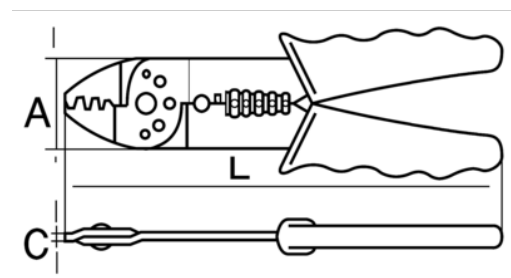

CR B 03

Alicates para engastado/corte/pelado con mango verde

DETALLES DEL PRODUCTO

- Sección de cable: de 0,75 a 6 mm²
- Alicates para engastado fabricados con lámina de acero grueso
- Adecuado para terminales de cables para bujías
- Adecuado para operaciones de engastado/corte/pelado
- Peso ligero y tamaño compacto para un transporte sencillo en la caja de herramientas
- Con área de funcionamiento templada
- Colores de mango según estándar del mercado
- Corte de clavos M2.6-M5.0
- Sección de cable: 0,75-6 mm²

Follow the Fish!

ATRIBUTOS DE PRODUCTO

Producto	L	A	C			AWG	
CR B 03	220 mm	38 mm	3 mm		1.50-6.00 mm ²	14-10	220 g