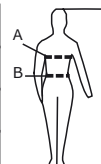

MODELO 3031

Camiseta

POWER CLASS

TEJIDO:

Composición: 100% Algodón
Gramaje: 160 grs

DESCRIPCIÓN DEL PRODUCTO:

Camiseta manga corta, regular fit, corte recto desde las axilas hasta el bajo. Cuello redondo.

CONSERVACIÓN: 30

RESISTENCIA TÉRMICA: 0,15 CLO

	XS	S	M	L	XL	XXL	XYL
P. Pecho	80-86	88-94	96-102	104-110	112-118	120-128	130-134
P. Cintura	66-72	74-80	82-88	90-96	98-104	106-112	114-120
Estatura	165-175	165-175	165-175	175-190	175-190	175-190	175-190