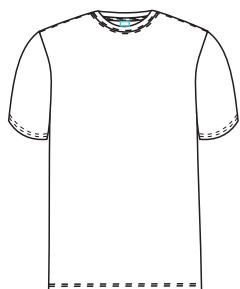

MODELO 3031

Camiseta

POWER CLASS

TEJIDO:

Composición: 100% Algodón
Gramaje: 160 grs

DESCRIPCIÓN DEL PRODUCTO:

Camiseta manga corta, regular fit, corte recto desde las axilas hasta el bajo. Cuello redondo.

CONSERVACIÓN: 30

RESISTENCIA TÉRMICA: 0,15 CLO

	XS	S	M	L	XL	XXL	XYL
P. Pecho	80-86	88-94	96-102	104-110	112-118	120-128	130-134
P. Cintura	66-72	74-80	82-88	90-96	98-104	106-112	114-120
Estatura	165-175	165-175	165-175	175-190	175-190	175-190	175-190