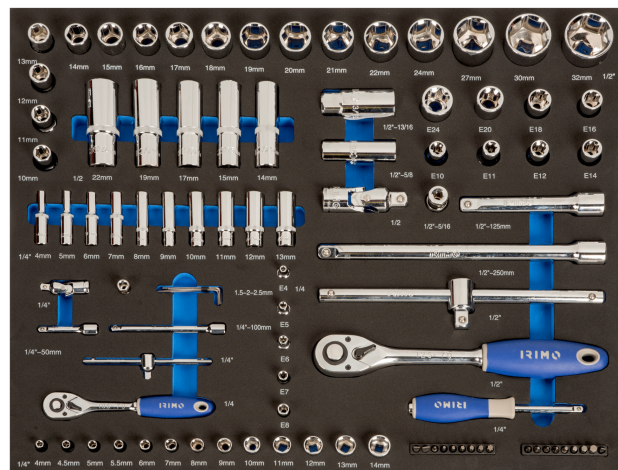

**IFF1A001**

**Vasos y puntas en foam 3/3  
(94 piezas)**

## DETALLES DEL PRODUCTO

- Foam 3/3 con herramientas (94 piezas).
- Componentes: juego de vasos de 1/2" y 1/4"; carracas y accesorios; puntas; llaves hexagonales.
- -Vasos hexagonales de 1/4": normales (de 4 a 14 mm) y de impacto (de 4 a 13 mm).
- -Vasos hexagonales de 1/2": de 10 a 32 mm.
- -Vasos Torx de 1/4": de 4 a 8 mm.
- -Vasos Torx de 1/2": de 10 a 24 mm.
- -Carracas reversibles de 1/4" y 1/2".
- - Accesorios para vasos de 1/4" y 1/2".
- -Juego de llaves hexagonales.
- -Puntas: hexagonales (de 4 a 6,5 mm); Phillips (PH-1 y PH-2); Pozidriv (PZ-1 y PZ-2) y Torx (de T8 a T30).

Vaso Torx E-10 de 1/2"  
**126-10-1**

Vaso Torx E-11 de 1/2"  
**126-11-1**

Vaso Torx E-12 de 1/2"  
**126-12-1**

Vaso Torx E-14 de 1/2"  
**126-14-1**

Vaso Torx E-16 de 1/2"  
**126-16-1**

Vaso Torx E-18 de 1/2"  
**126-18-1**