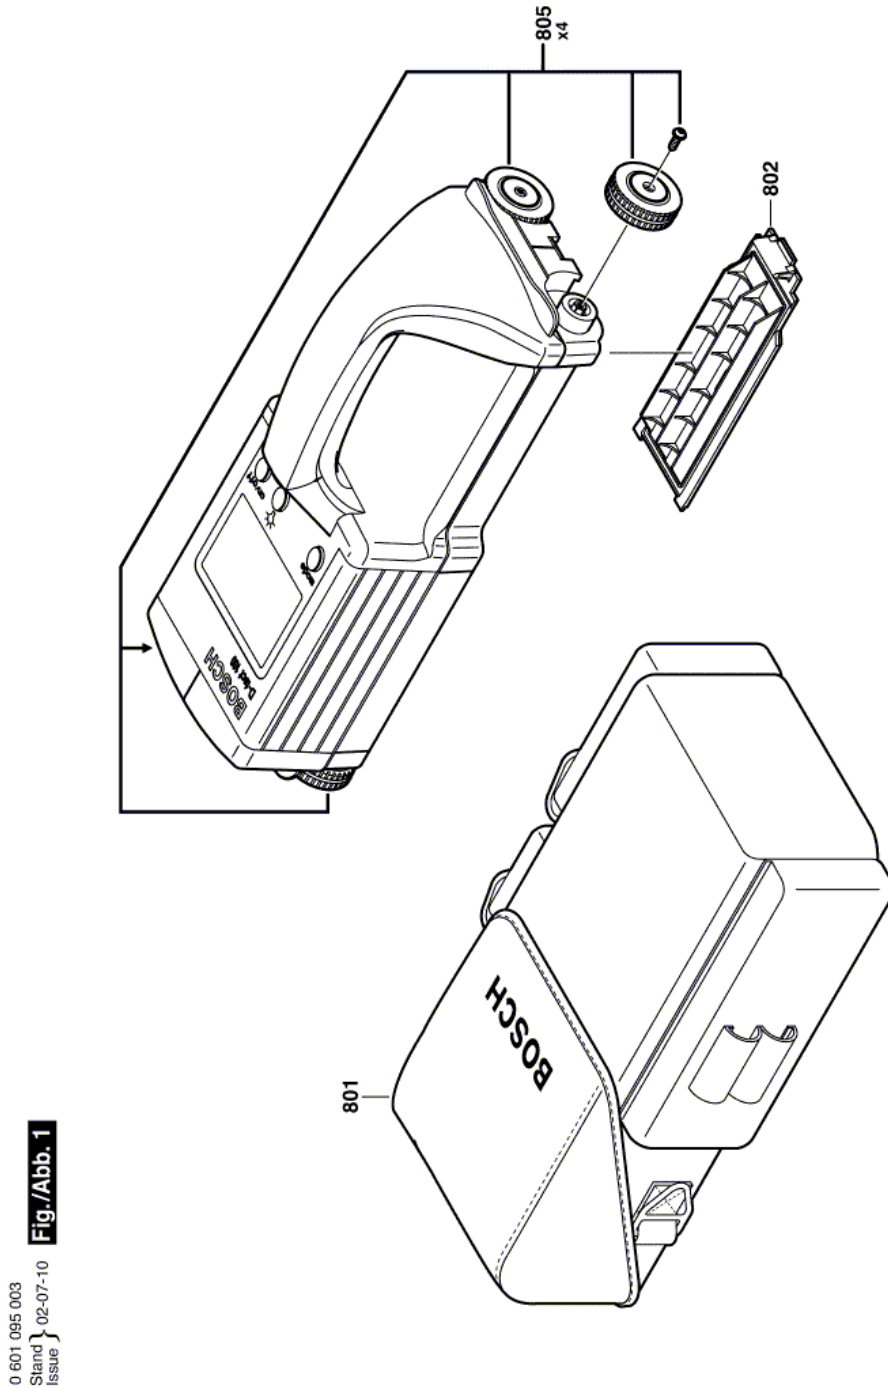

DETECTOR UNIVERSAL - 0 601 095 003 - D-TECT 100

BOSCH

Artículo	Nº de referencia	Descripción	Imagen	Cantidad
801	1 609 203 D42	Estuche	1	1
802	1 609 203 D43	Tapa De Las Pilas	1	1
805	1 609 203 D44	Tren De Ruedas	1	1

Figura - tipo E

0 601 095 003
Stand } 02-07-10
Issue }
Fig./Abb. 1

Änderungen vorbehalten
Modifications reserved
Modificacions reserves
Salvo modificaciones