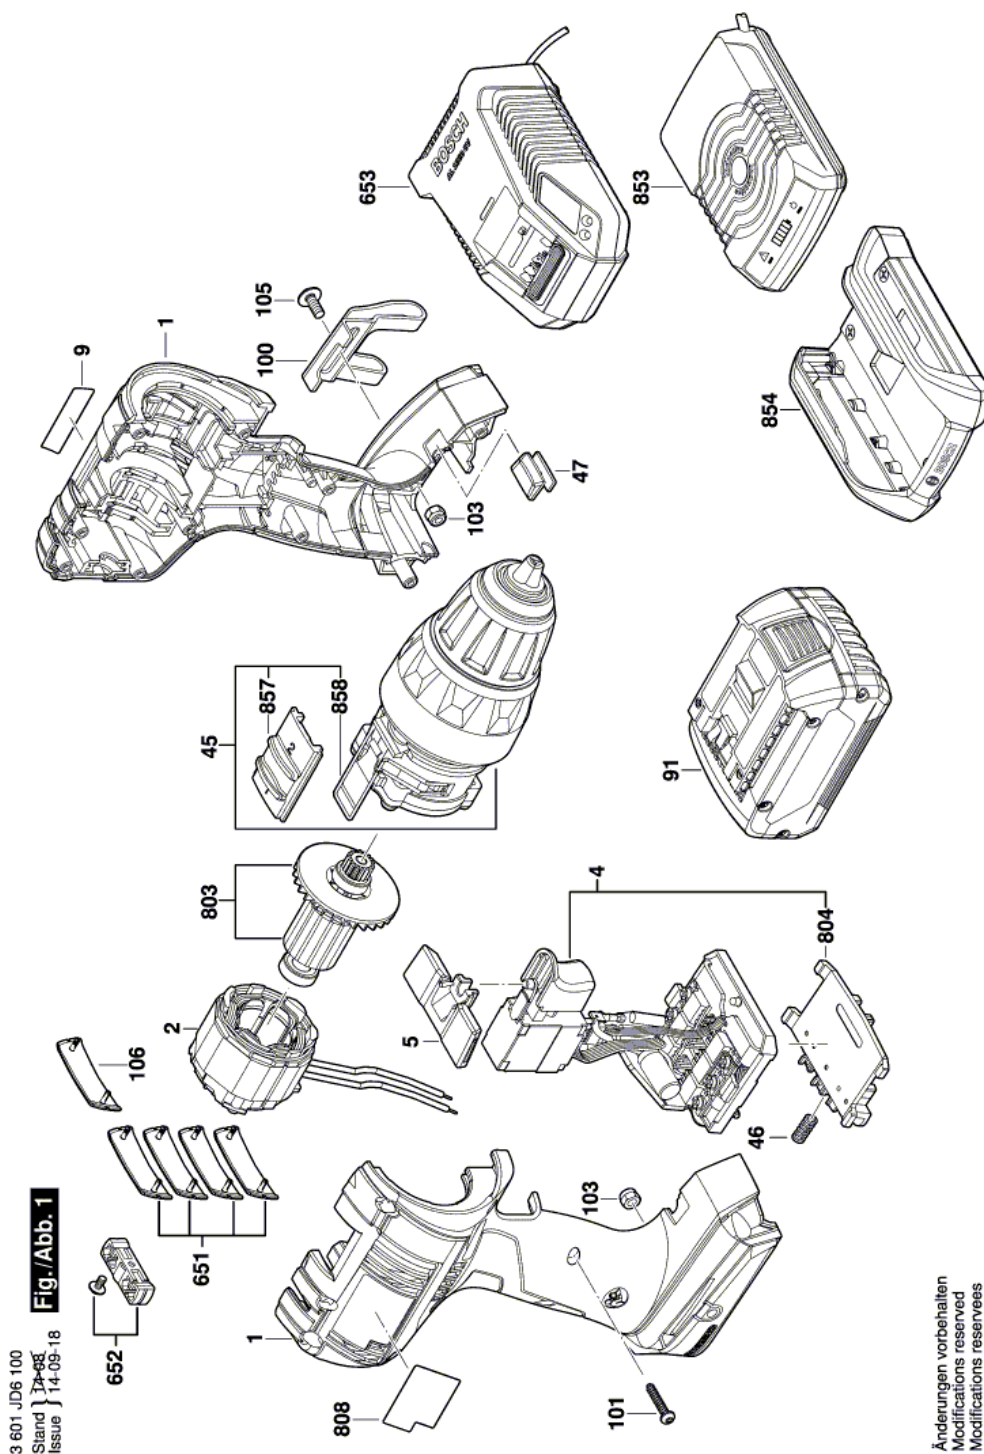

# atornilladora perf.acu. - 3 601 JD6 100 - GSR 18 V...

**BOSCH**

atornilladora perf.acu. - 3 601 JD6 100 - GSR 18 V...

Figura - tipo E

3 601 JD6 100  
Stand } 14-09-18  
Issue }  
**Fig./Abb. 1**

Änderungen vorbehalten  
Modifications reserved  
Modificacions reserves  
Salvo modificaciones