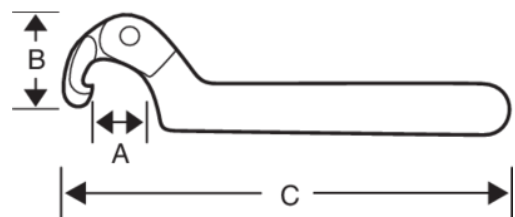

**4106**

**Llaves de gancho flexible con cabeza ajustable y acabado cromado**

## DETALLES DEL PRODUCTO

- Cabeza flexible con gancho
- Para extraer anillos, collarines y contratueras
- Comodidad de uso
- mango de aleación de acero de alto rendimiento
- Acabado micromate cromado para una superficie de gran calidad
- Cabeza flexible con gancho adaptable a diferentes diámetros de cuellos, anillos y rodamientos

## ATRIBUTOS DE PRODUCTO

Producto	<b>A</b>	<b>B</b>	<b>C</b>	
<b>4106-19-50</b>	19-50 mm	25 mm	175 mm	103 g
<b>4106-20-35</b>	20-35 mm	50 mm	205 mm	103 g
<b>4106-32-75</b>	32-75 mm	50 mm	205 mm	103 g
<b>4106-35-60</b>	35-60 mm	31 mm	210 mm	170 g
<b>4106-50-120</b>	50-120 mm	70 mm	295 mm	205 g
<b>4106-60-90</b>	60-90 mm	50 mm	280 mm	360 g
<b>4106-90-155</b>	90-155 mm	50 mm	335 mm	610 g
<b>4106-115-165</b>	115-165 mm	100 mm	310 mm	364 g
<b>4106-150-230</b>	150-230 mm	120 mm	465 mm	1189 g
<b>4106-155-230</b>	155-230 mm	114 mm	460 mm	1200 g