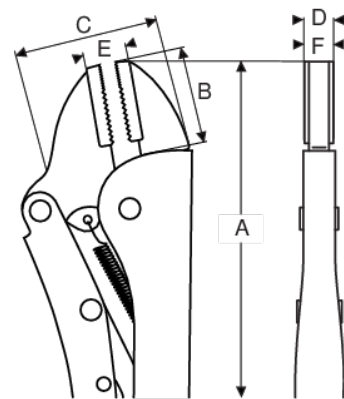

2958

Mordazas grip con bocas rectas

DETALLES DEL PRODUCTO

- Capacidad de agarre de 30 a 63 mm
- Acabado cromado para una buena protección antioxidación
- Grip de sujeción plano
- Mordazas rectas de gran superficie
- Agarre mejor en piezas planas; contacto máximo
- Fuerza de bloqueo ajustable, tuerca de fijación fácil de desbloquear
- Mordazas paralelas de uso general
- Mordazas estrechas para una buena accesibilidad

Follow the Fish!

ATRIBUTOS DE PRODUCTO

Producto	A	B	C	D	E	F		
2958-140	135 mm	45 mm	30 mm	9.5 mm	10 mm	6 mm	30 mm	190 g
2958-200	190 mm	45 mm	58 mm	13 mm	10 mm	6 mm	42 mm	410 g
2958-250	235 mm	45 mm	73 mm	16 mm	14 mm	12 mm	63 mm	670 g